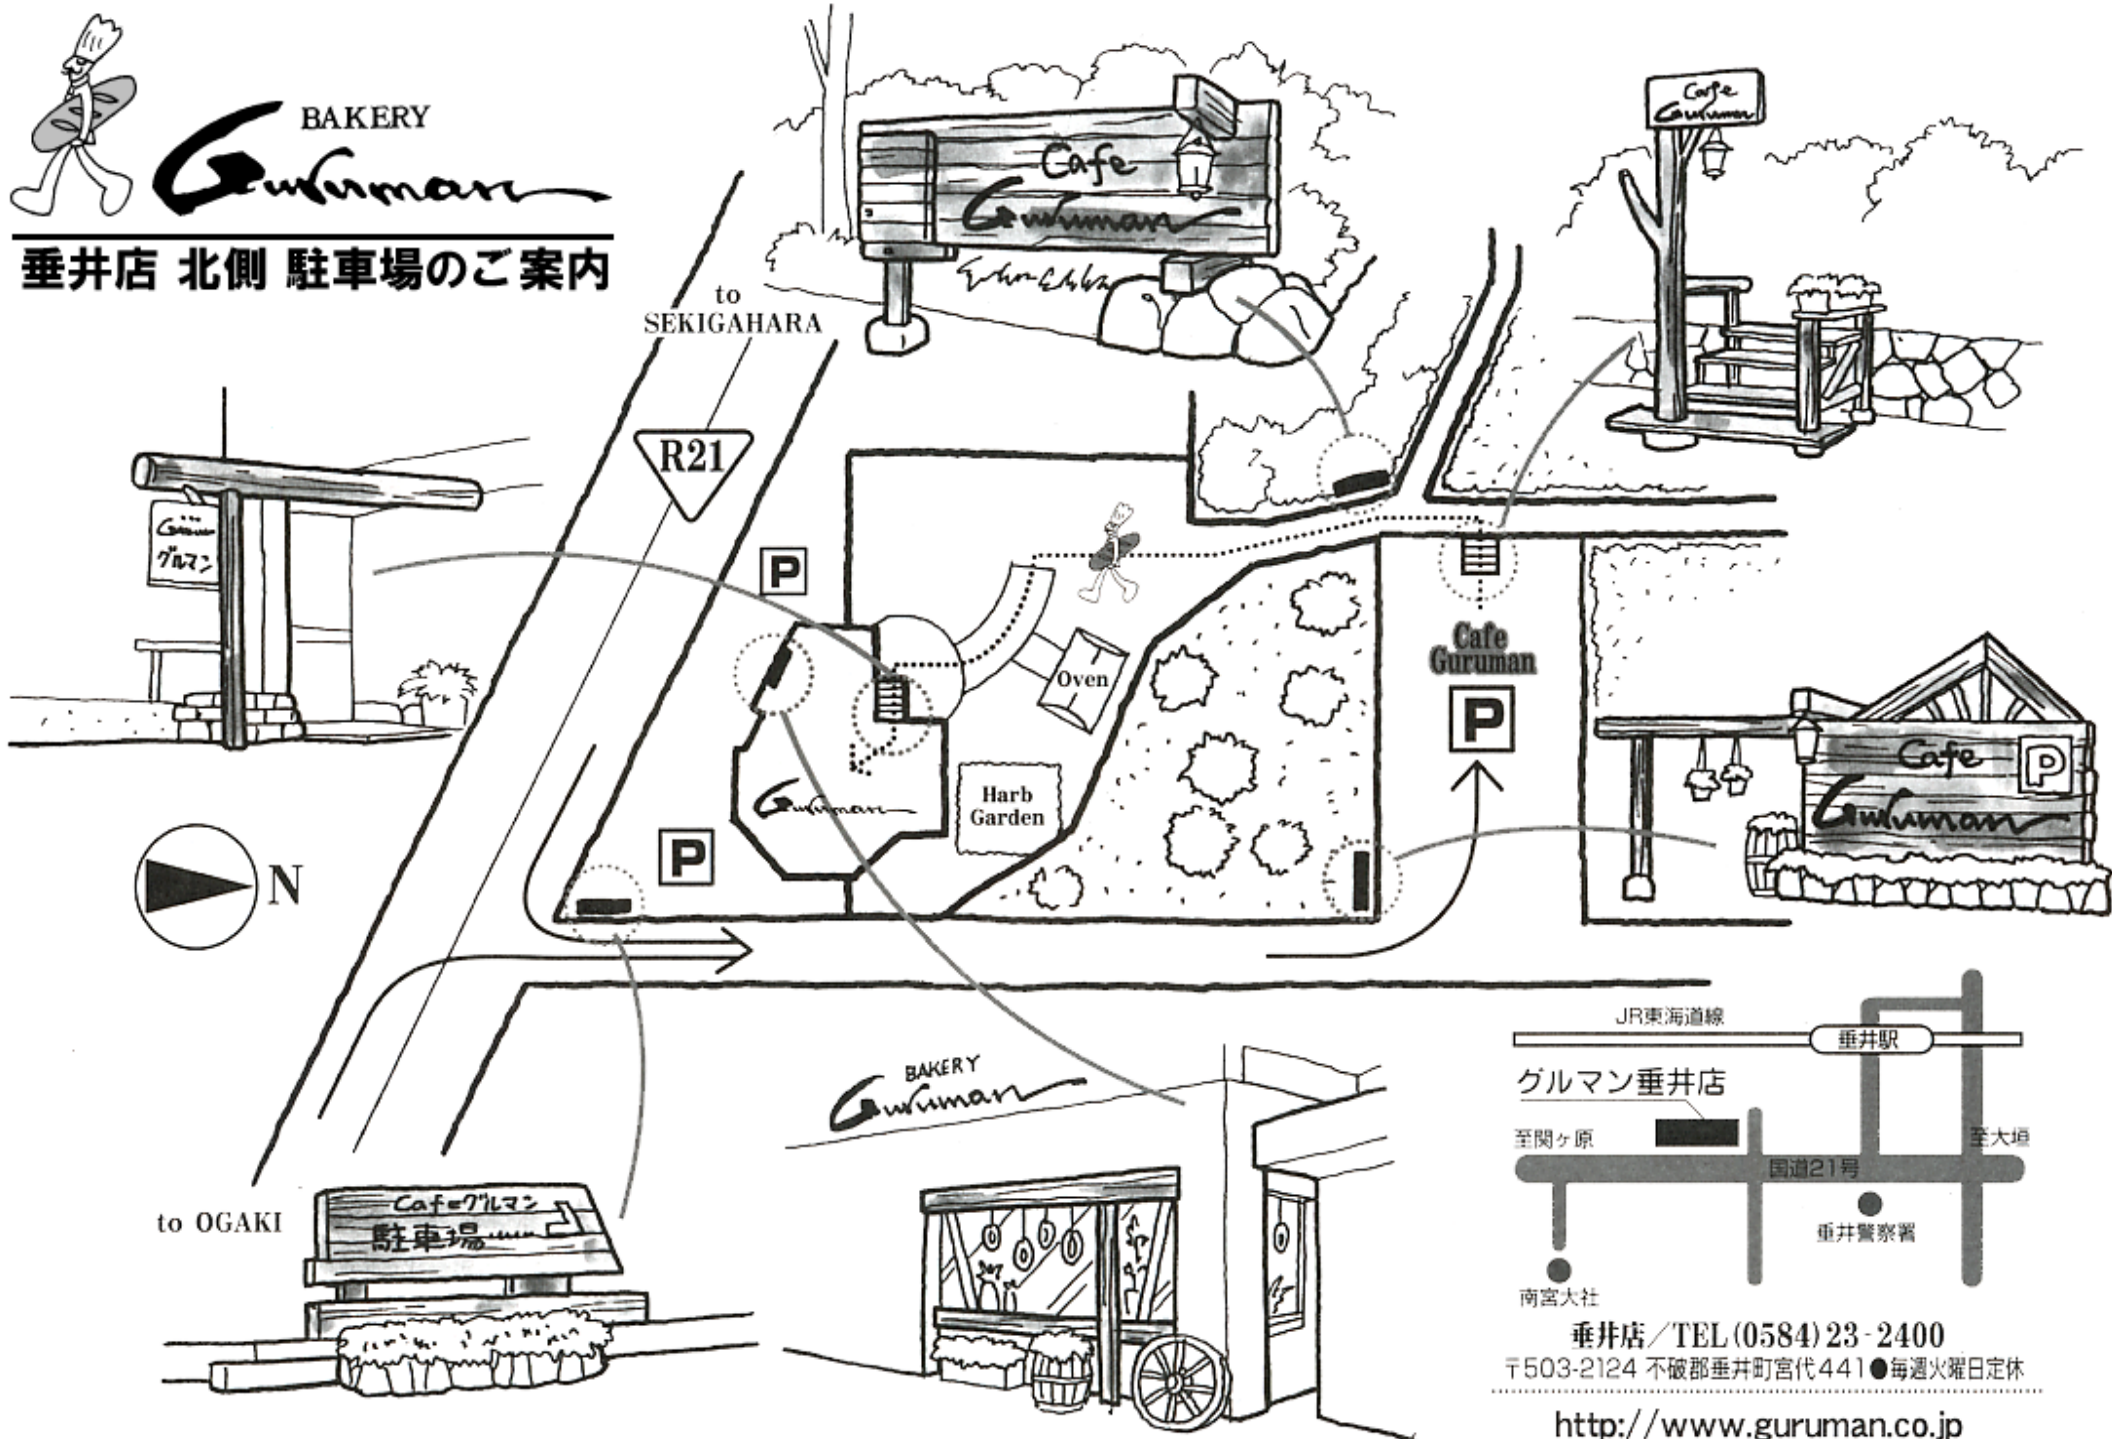

BAKERY  
**Guruman**

垂井店 北側 駐車場のご案内

垂井店 / TEL (0584) 23-2400  
〒503-2124 不破郡垂井町宮代441 ●毎週火曜日定休

<http://www.guruman.co.jp>