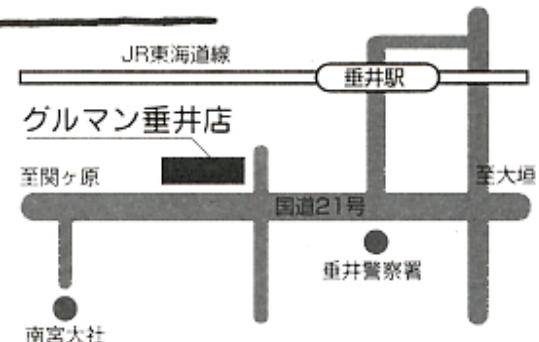

BAKERY  
**Guruman**

垂井店 北側 駐車場のご案内

垂井店 / TEL (0584) 23-2400  
〒503-2124 不破郡垂井町宮代441 ●毎週火曜日定休

<http://www.guruman.co.jp>